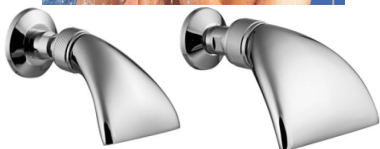

SAUNA-ACCESSOIRES

EMMER-STORTDOUCHE

- ▶ Aangename brede en volle stortvloed dankzij de grote emmerdiameter.
- ▶ Zeer goed doseerbare watervloed.
- ▶ Waterinhoud met de vlotterkraan instelbaar van ca. 5 tot 15 liter.
- ▶ Geringe trekkracht vereist (ca. 10 tot 15 kg voldoet).
- ▶ Alle onderdelen zijn altijd zonder gereedschap demonteerbaar.
- ▶ Grote 29 liter emmer van Kambala hout met rvs spanningen, binnen- en buitenzijde voorzien van een transparante hygiënische afdichtlaag. Voor de uitvoering voor buitenshuis krijgt de emmer een UV-bestendige oppervlaktebehandeling met een blauwe hygiënische laag van binnen en een waterbeschermende laklaag van buiten.
- ▶ Met sterk wit trekkoord, als lus aan de emmer gemonteerd.
- ▶ Inclusief complete rvs ophanging (AISI-304) met as door de emmer.
- ▶ Wateraansluiting op de 3/8" vlotterkraan d.m.v. meegeleverd reduceerstuk (1/2" - 3/8") met een doucheslang of drukslang (niet meegeleverd).
- ▶ Totaalgewicht zonder water ca 9 kg.

STORTDOUCHES

De stortdouches zijn speciaal voor na de saunagang ontwikkeld. De grote waterdoorlaat en de volle brede stortvloed zorgen voor de gewenste afkoeling. De stortdouches van massief gegoten messing hebben een zwenkbaar kogelgewricht.

Standaard uitvoering; spleetbreedte van 88 mm en 120 mm diepte.
Brede uitvoering; spleetbreedte van 142 mm en 150 mm diepte.

<u>Art.nr.</u>	<u>Stortdouche</u>	<u>Prijs</u>
KN04132-C	Brede stortdouche 1/2", 40 L/min - 1,5 bar.	€ 184,-
KN04133-C	Brede stortdouche 3/4", 120 L/min - 1,5 bar.	€ 275,-

REGENDOUCHES

De regendouches zorgen voor een moesson effect met een bijzondere zachte regenval. Regendouches zijn van verchromd massief messing met kunststof spuitmonden en worden compleet geleverd met een plafondarm van 100 mm en kogelgewricht aansluiting 1/2".