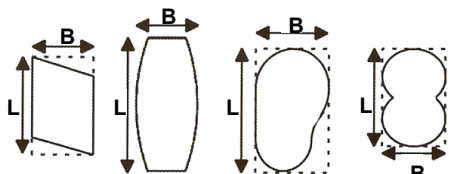

BULL 2

2 modellen leverbaar:

BULL 4

**BULL 2;** isolatieafdekking met aan 2 korte zijden een versterkte zoom. Aan 1 zijde trekogen om de 50 cm voor de oproller.

**BULL 4;** luxe isolatie-afdekking met versterkte zoom rondom. Aan 1 zijde trekogen om de 50 cm voor de oproller.

#### PRIJS PER M<sup>2</sup>

Model:	<u>BULL 2</u>	<u>BULL 4</u>
Art.nr.:	BULL002-A	BULL004-A

Berekening oppervlakte in m<sup>2</sup>.

$$O = L \times B$$

(Geen ronde vormen).

€ 14,73

€ 15,97

$$O = L \times B$$

€ 17,73

€ 19,06

Afwijkende maten en vormen: prijs op aanvraag. Afdekkingen kleiner dan 5 m<sup>2</sup>, worden berekend als meerprijs trap.

**Art.nr.** **Extra uitvoering** **Meerprijs**  
 BUMP001-A Afdekking blauw, buiten bad omtrek, voor rechte of ronde trappen, niet groter dan 5 m<sup>2</sup>. In de lengte richting los bijgeleverd. € 72,86