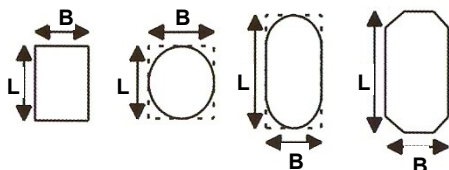

BULL 2

2 modellen leverbaar:

BULL 4

**BULL 2;** isolatieafdekking met aan 2 korte zijden een versterkte zoom. Aan 1 zijde trekogen om de 50 cm voor de oproller.

**BULL 4;** luxe isolatie-afdekking met versterkte zoom rondom. Aan 1 zijde trekogen om de 50 cm voor de oproller.

#### PRIJS PER M<sup>2</sup>

Model:	<u>BULL 2</u>	<u>BULL 4</u>
Art.nr.:	BULL002-A	BULL004-A

Berekening oppervlakte in m<sup>2</sup>.

$$O = L \times B$$

(Geen ronde vormen).

€ 14,73

€ 15,97

$$O = L \times B$$

€ 17,73

€ 19,06

Afwijkende maten en vormen: prijs op aanvraag. Afdekkingen kleiner dan 5 m<sup>2</sup>, worden berekend als meerprijs trap.

**Art.nr.** **Extra uitvoering** **Meerprijs**  
 BUMP001-A Afdekking blauw, buiten bad omtrek, voor rechte of ronde trappen, niet groter dan 5 m<sup>2</sup>. In de lengte richting los bijgeleverd. € 72,86